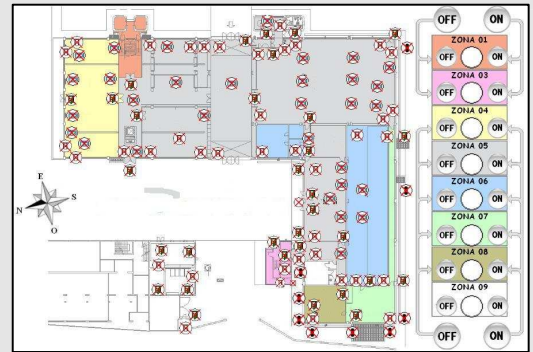

INTERNO - SORVEGLIANZA

Videocamere (fisse)