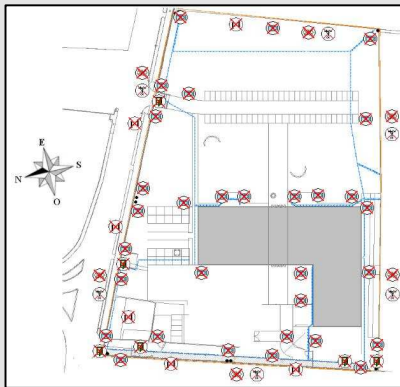

- **anti - intrusione**
- **video sorveglianza**
- **controllo accessi**

LA SOLUZIONE

Il sistema è composto da:

- **260 videocamere,**
- **780 sensori di allarme,**
- **2 SCS clients,**
- **sistema di controllo accessi**

OEM

PERSONALIZZAZIONI

Come richiesto dal cliente, SCS è stato integrato con un sistema di controllo accessi OEM al fine di garantire la completa gestione della sicurezza dell'edificio

Mentre i visitatori seguono il tour guidato, la guida passa il suo badge innescando:

- L'attivazione/disattivazione degli allarmi sulle diverse aree;
- La visualizzazione delle immagini provenienti dalle aree "attivate" sul Videowall.

DETTAGLI DELLA SOLUZIONE

Funzionalità Standard:

- Videocamere con registrazione continua (24/7);
- Allarmi acustici e grafici;
- Videocamere: videowall in sala controllo per immagini dal vivo e attivazione / disattivazione delle registrazioni di più telecamere mediante macro;
- Attivazione e disattivazione delle aree mediante macro;